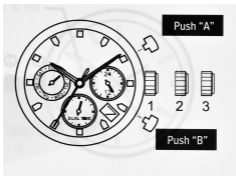

## УСТАНОВКА ДАТЫ

А. Вытяните заводную головку в положение 2.

В. Поверните заводную головку по часовой стрелке, чтобы установить стрелку даты.

А. Вытяните заводную головку в положение 2. Поверните заводную головку, чтобы установить дату. (По часовой стрелке или против часовой стрелки